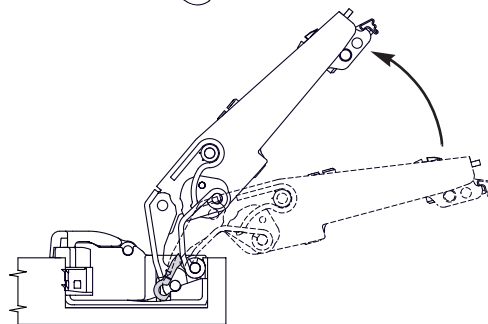

Montage

VPE = Verpackungseinheit