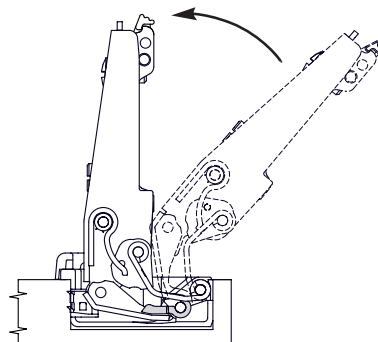

Montage

VPE = Verpackungseinheit