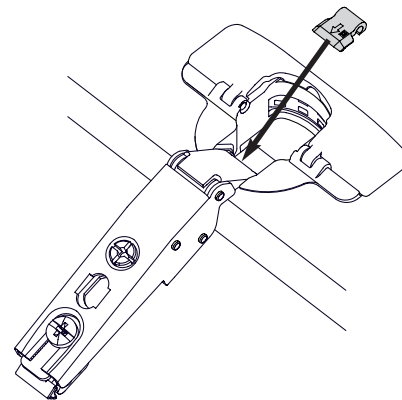

Montage

VPE = Verpackungseinheit