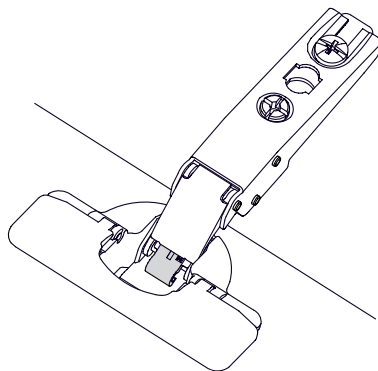

Montage

VPE = Verpackungseinheit