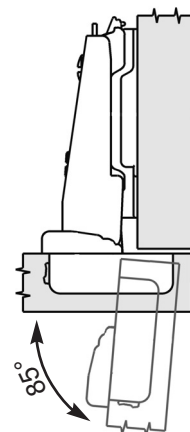

Montage

VPE = Verpackungseinheit