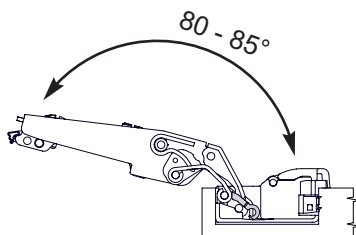

Montage

VPE = Verpackungseinheit